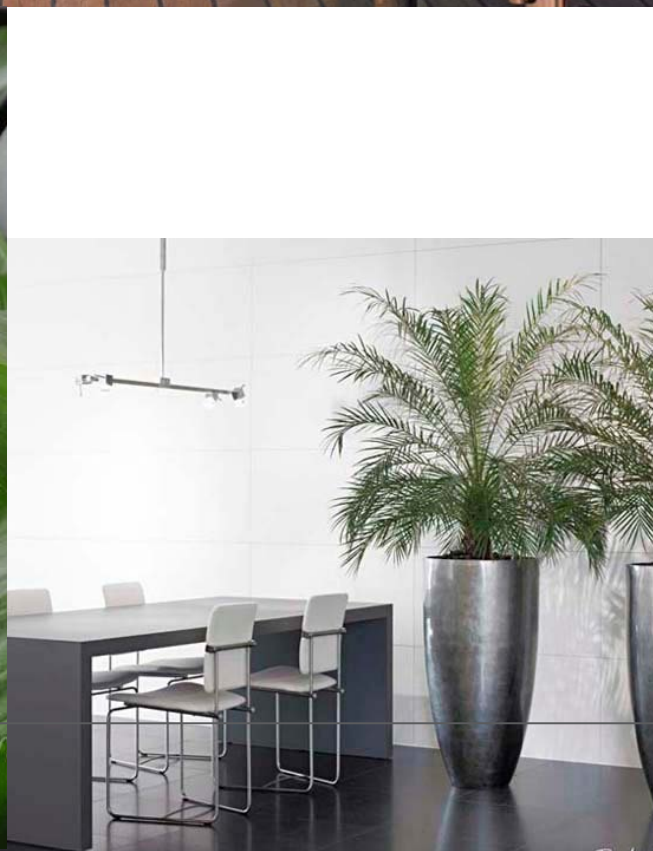

ar

akzente raumbegrünung

**Design**

**stilvoll**

**Eleganz**

**Charakter**

Außergewöhnliche Gefäße  
für individuelles Design.

Spannende Pflanzgefäße mit außergewöhnlichen Oberflächen geben uns einen großen gestalterischen Spielraum. Faszinierend sind die Unikate aus Muscheln, Eierschalen, Blattsilber und Blattgold sowie eingelegte Holz- und Edelstahlplatten. Jedes Gefäß ist anders.